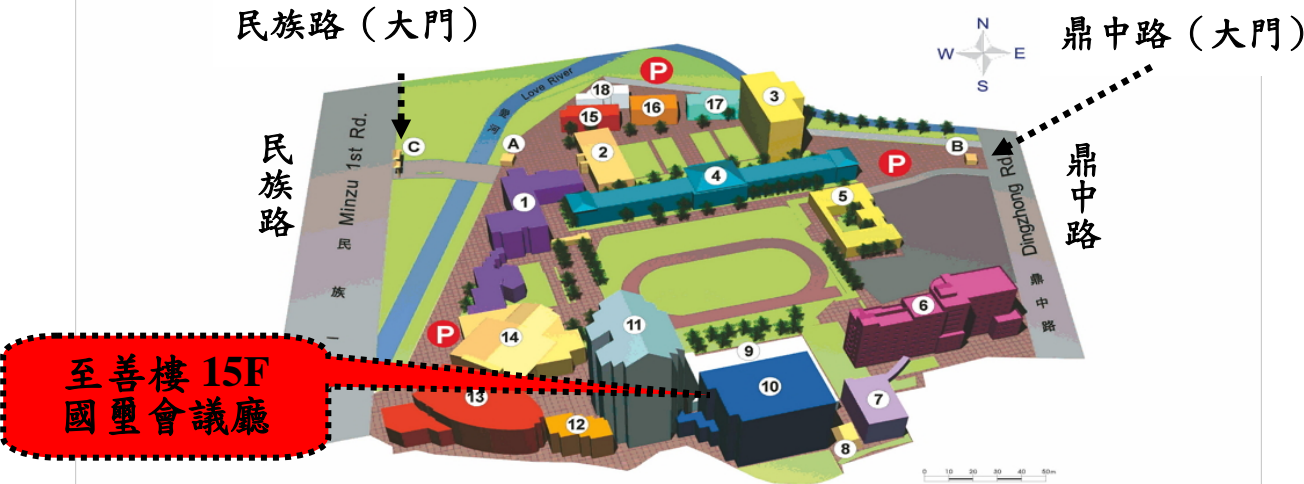

會場交通資訊—文藻外語大學

交通位置地圖：

高雄市80793三民區民族一路900號
 900 Mintzu 1st Road, Sanmin District,
 Kaohsiung City 80793, Taiwan
 Tel: 886-7-342-6031
<http://www.wzu.edu.tw>

文藻外語大學 校區平面配置：

文藻外語大學校區平面圖

Wenzao Ursuline University of Languages Campus Plan

民族路 (大門) 鼎中路 (大門)

**至善樓 15F
國壘會議廳**

建築物 BUILDING	主要場所 MAIN LOCATION	建築物 BUILDING	主要場所 MAIN LOCATION	建築物 BUILDING	主要場所 MAIN LOCATION
1 行政大樓 Administration Building	國際會務處 International Office 秘書處 Secretariat	9 露德樓 Lourdes Hall	英文系 English Department	14 化雨堂 Auditorium	學生會堂 Student Union 耶穌堂 Chapel of Sister of Jesus
2 文園 Wenyuan	文藻圖書館 Wenzao Library	10 求真樓 QiuZhen Hall	區語教學中心 區外語能力發展輔導中心 Center for Regional Language Teaching & Learning Center	15 自強樓 Ziqiang Hall	國語系 Chinese Department
3 圖書館 Library		11 至善樓 Zhishan Hall	教職研習與觀地文化發展部 Faculty Development & Cultural Activities Department	16 公簡廳 Gongjian Hall	法文系 French Department 西文系 Spanish Department 專科口語表演藝術系 Specialized Oral Performance Art Department
4 正氣樓 Zhengqi Hall		12 聚賢館 Scholar's Residence	英語教學學院 文藻翻譯學院 成人教育學院 College of English Teaching Wenzao Translation College Adult Education College	17 莊敬樓 Zhuangjing Hall	
5 明園 Mingyuan	歐亞語文學系 日文系 Department of Asian Languages Japanese Department	13 育美體育館 Yumei Gym	校史館 圖書館 應用藝術系 數位內容應用與管理系 Campus History Museum Library Applied Arts Department Digital Content Application and Management Department	18 學生活動中心 Student Activities Center	
6 千禧樓 Millennium Hall	學生宿舍 母親廣場 Student Dormitory Mother's Plaza		傳播藝術系 國際事務系 翻譯系 外語教學系 Department of Communication Arts International Affairs Department Translation Department Foreign Language Teaching Department	A 民族校門 School Gate at Minzu Road	
7 修院 Convent	聖安諾修會修院 教務管理室 St. Ann's Convent Office of Academic Administration			B 鼎中校門 School Gate at Dingzhong Road	
8 聖安琪靈修中心 St. Angela Spiritual Center	耶穌堂 Chapel			C 民族路牌樓 The Archway of Minzu Gate	