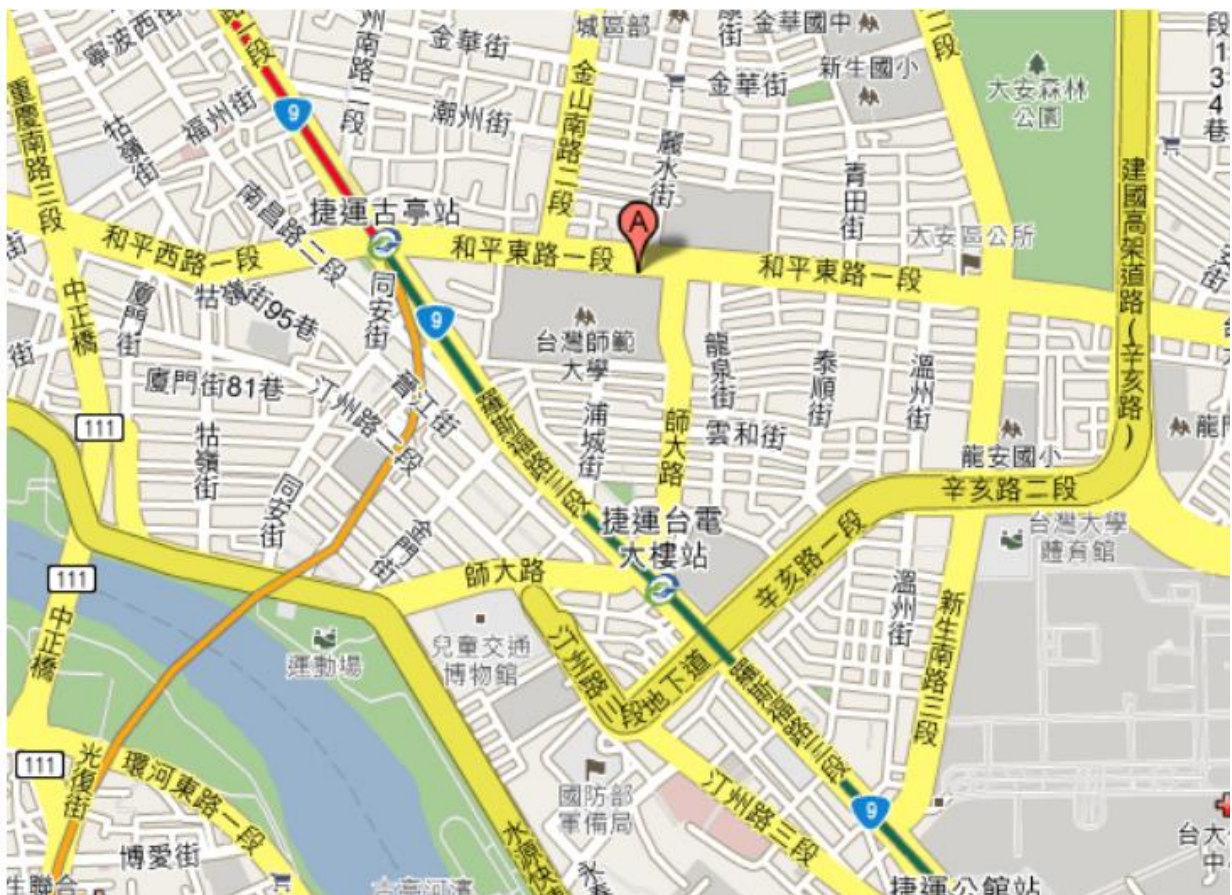

國立臺灣師範大學交通路線資訊

一、校址 (工作坊場地位於圖書館校區)

和平校區：106 臺北市大安區和平東路一段 162 號

圖書館校區：106 臺北市大安區和平東路一段 129 號

二、公車路線：

搭乘 18、235、237、278、295、672、907、和平幹線(原 15)至「師大站」或「師大綜合大樓站」

三、搭乘捷運：

(一) 『古亭站』4 號出口往和平東路方向，直行約 8 分鐘即可到達。

(二) 『台電大樓站』3 號出口往師大路方向，直行約 8 分鐘即可到達。

四、自行開車：

(一) 國道一號:圓山交流道下->建國南北快速道路->右轉和平東路->臺灣師大校本部

(二) 國道三號:木柵交流道->辛亥路->右轉羅斯福路->右轉和平東路->臺灣師大校本部

(三) 安坑交流道->新店環河快速道路->水源快速道路->右轉師大路->臺灣師大校本部

校本部II配置圖